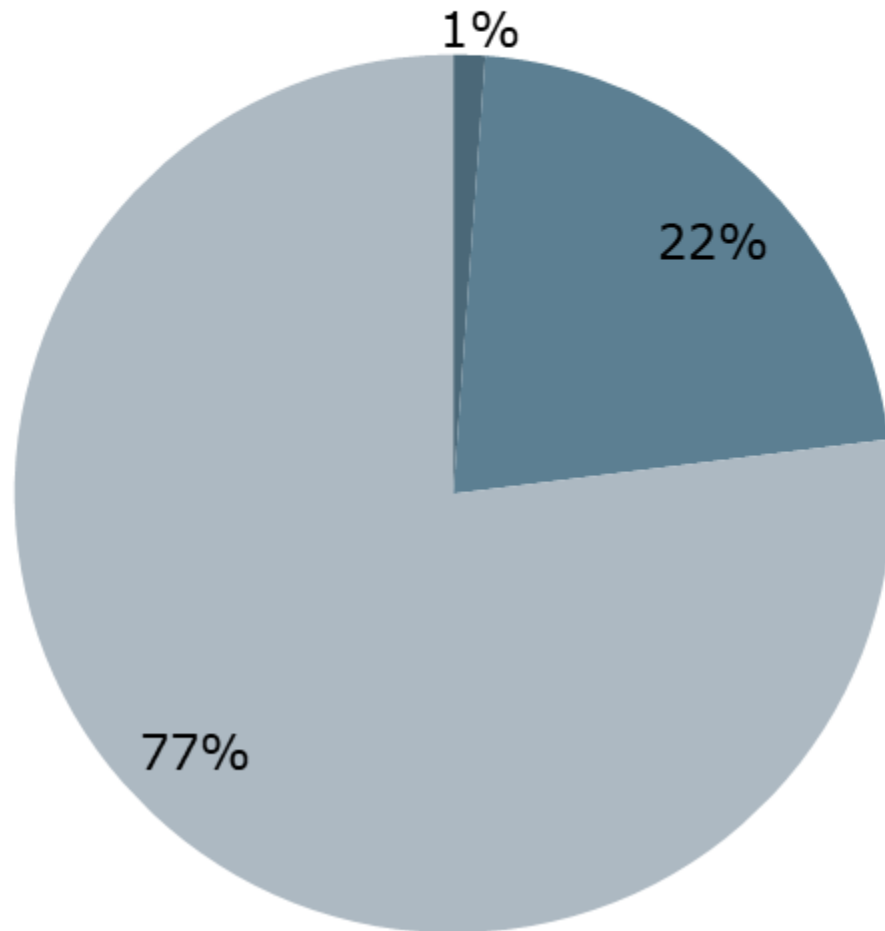

Vem tog första kontakten med Brottsofferjouren?

Statistik från
2020

- Annan
- Hjälpsökande
- Polis

BROTTSOFFER
JOUREN
0200-21 20 19