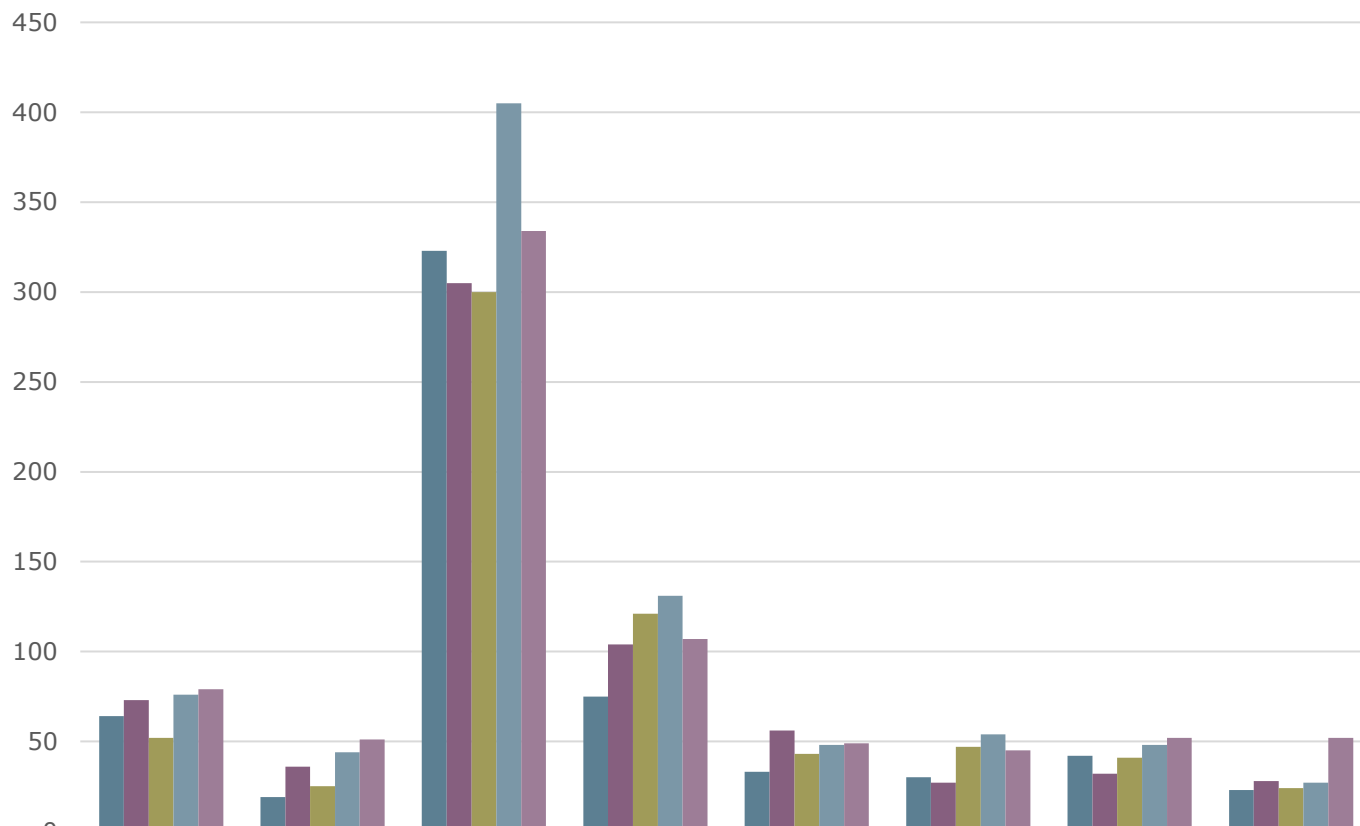

Inkomna ärenden per kommun

Axeltitel

	Kävlinge	Lomma	Lund	Eslöv	Staffanstor p	Höör	Hörby	Andra kommuner
Inkomna ärenden per kommun 2016	64	19	323	75	33	30	42	23
Inkomna ärenden per kommun 2017	73	36	305	104	56	27	32	28
Inkomna ärenden per kommun 2018	52	25	300	121	43	47	41	24
Inkomna ärenden per kommun 2019	76	44	405	131	48	54	48	27
Inkomna ärenden per kommun 2020	79	51	334	107	49	45	52	52