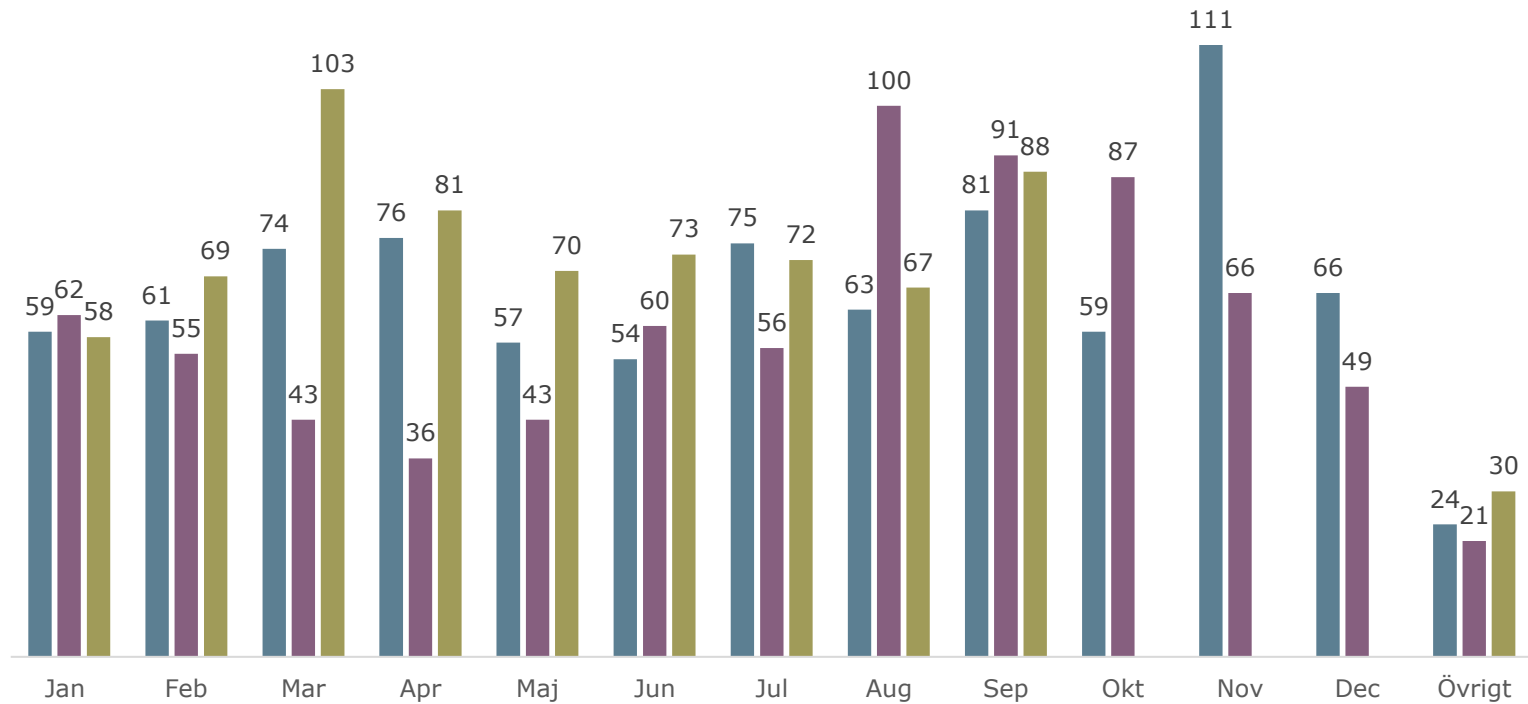

STATISTIK

Brottsofferjouren
Mellersta Skåne

Statistik fram
till 2021-06-30

BROTTSOFFER
JOUREN
0200-21 20 19

TOTALT

2021 = 711
ärenden

Statistik
fram till
21-09-30

BROTTSOFFER
JOUREN
0200-21 20 19

Inkomna ärenden

■ Inkomna ärenden 2019 ■ Inkomna ärenden 2020 ■ Inkomna ärenden 2021

*Först kvartalet + 70 (jämf. 2020)
Andra kvartalet + 85 (jämf. 2020)
Tredje kvartalet -20 (jämf. 2020)*

Statistik
fram till
21-09-30