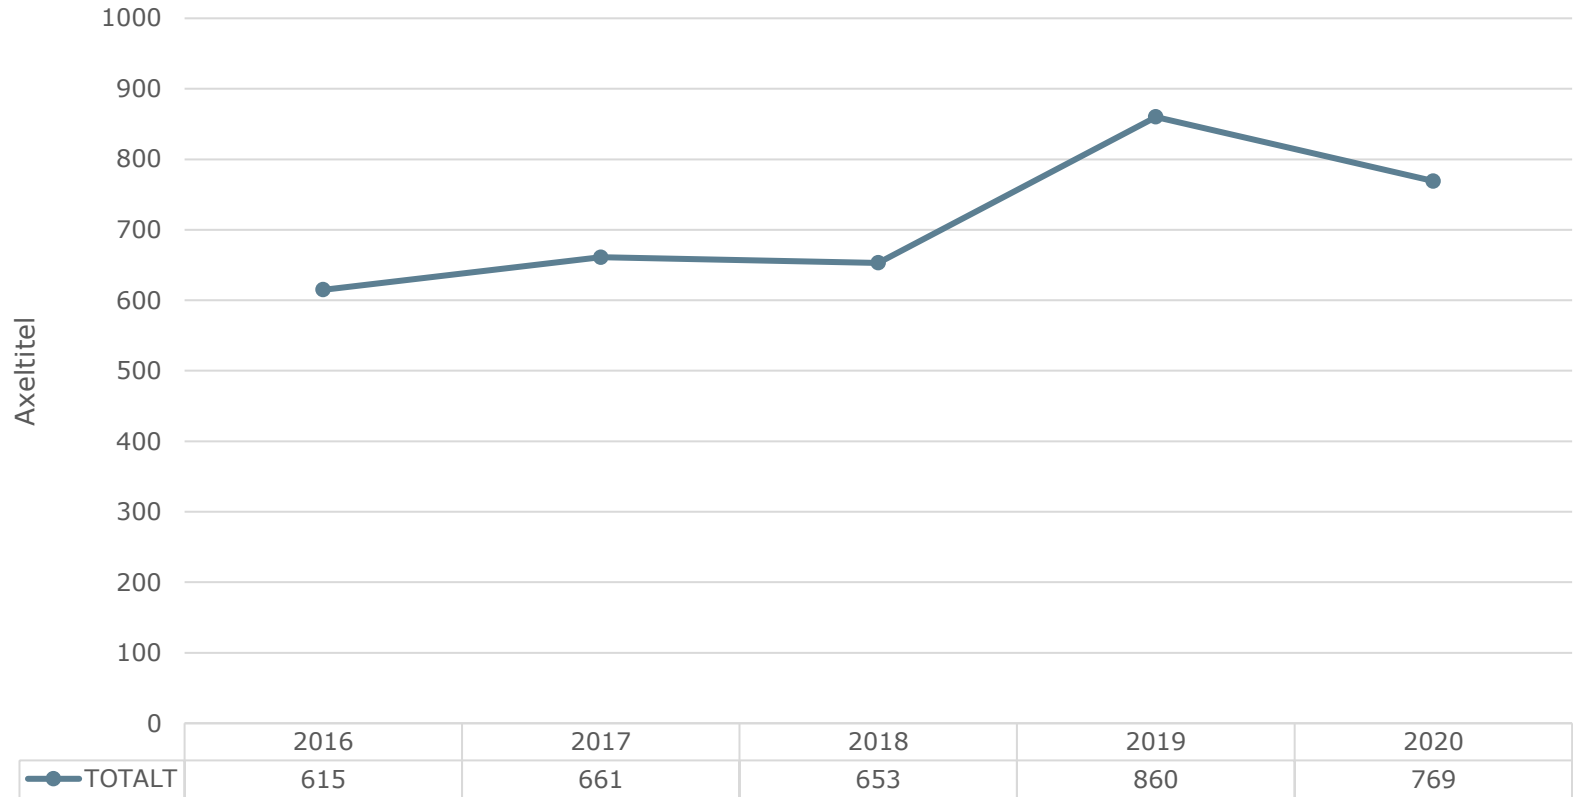

STATISTIK

Brottsofferjouren
Mellersta Skåne

Statistik fram
till 2021-06-30

BROTTSOFFER
JOUREN
0200-21 20 19

TOTALT

2021 = 711
ärenden

Statistik
fram till
21-09-30

BROTTSOFFER
JOUREN
0200-21 20 19

Inkomna ärenden

■ Inkomna ärenden 2019 ■ Inkomna ärenden 2020 ■ Inkomna ärenden 2021

*Först kvartalet + 70 (jämf. 2020)
Andra kvartalet + 85 (jämf. 2020)
Tredje kvartalet -20 (jämf. 2020)*

Statistik
fram till
21-09-30