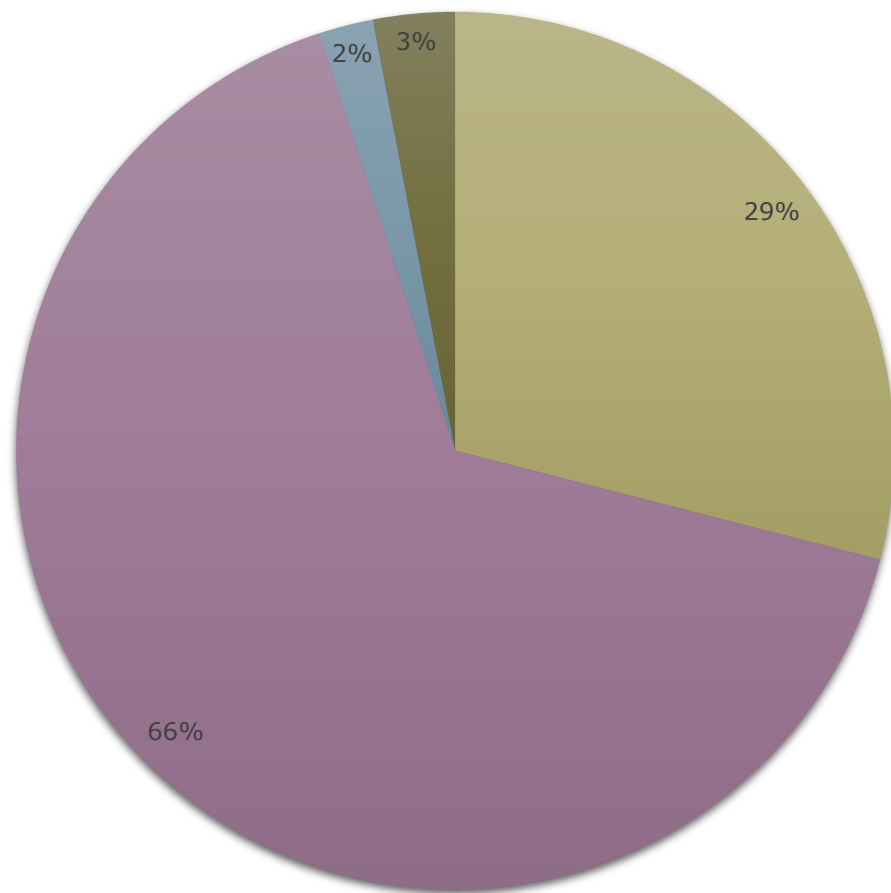

Finansiering

- Brottsoffermyndigheten
- Avtal med kommuner
- Medlemsavgifter
- Gåvor